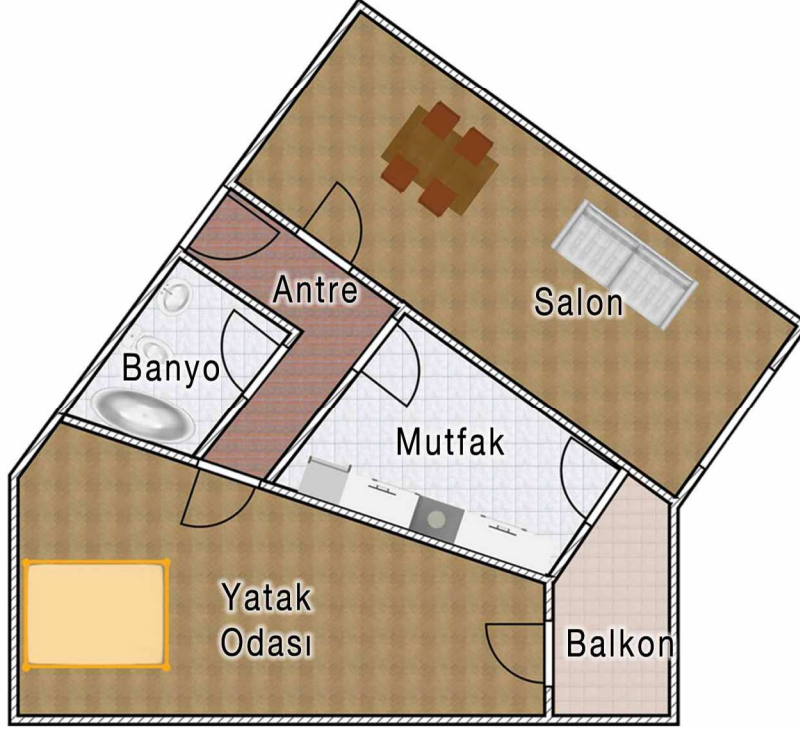

ELITE LA MAISON

Istanbul, Dragos

1+1 / 1 Bedroom

Salon / Lounge 22,14 m²

Yatak Odası / Bedroom 22,23 m²

Mutfak / Kitchen 9,15 m²

Banyo / Bathroom 4,51 m²

Balkon / Balcony 4,60 m²

Antre / Hall 5,00 m²

Toplam Brüt Alan / Gross Area 75 m²