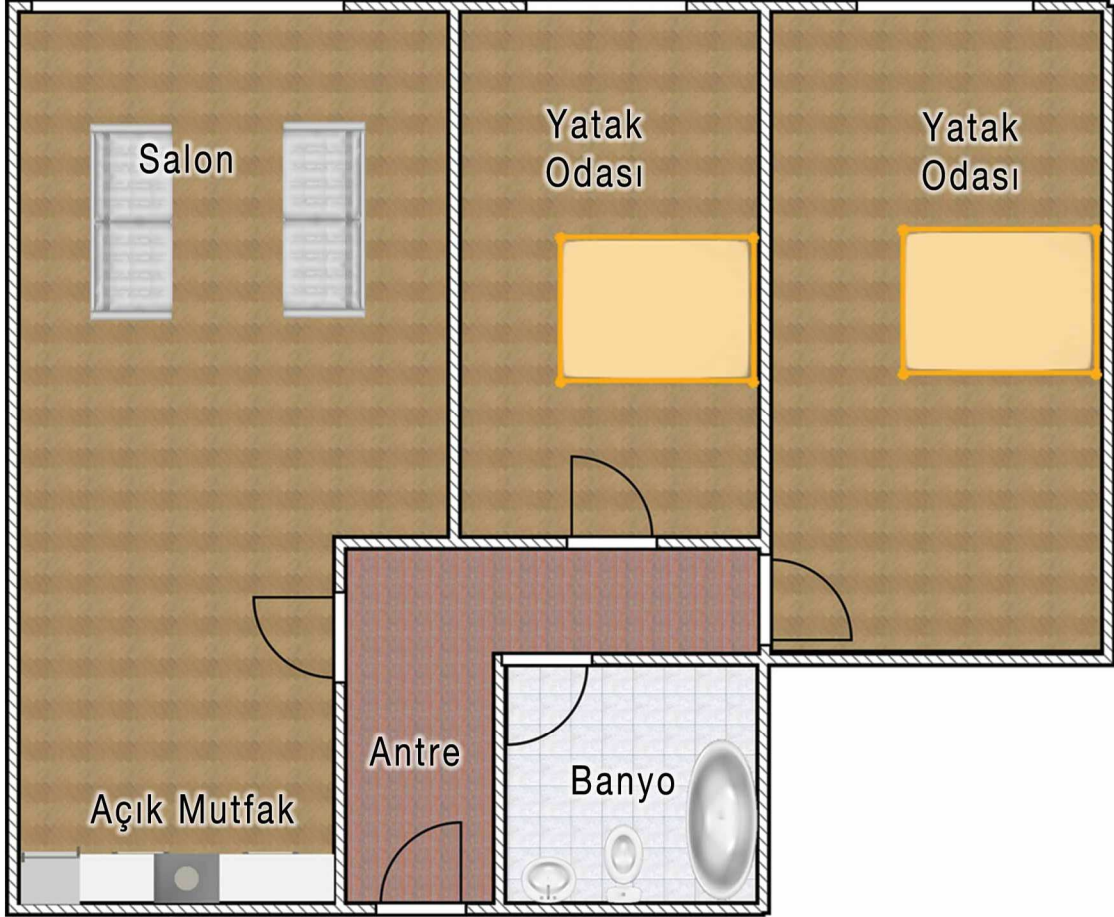

ELITE LA MAISON

Istanbul, Dragos

2+1 / 2 Bedrooms

Salon-Mutfak / Lounge-Kitchen 35,24 m²

Yatak Odası / Master Bedroom 21,91 m²

Yatak Odası / Bedroom 16,29 m²

Banyo / Bathroom 6,20 m²

Antre / Hall 8,43 m²

Toplam Brüt Alan / Gross Area 95 m²