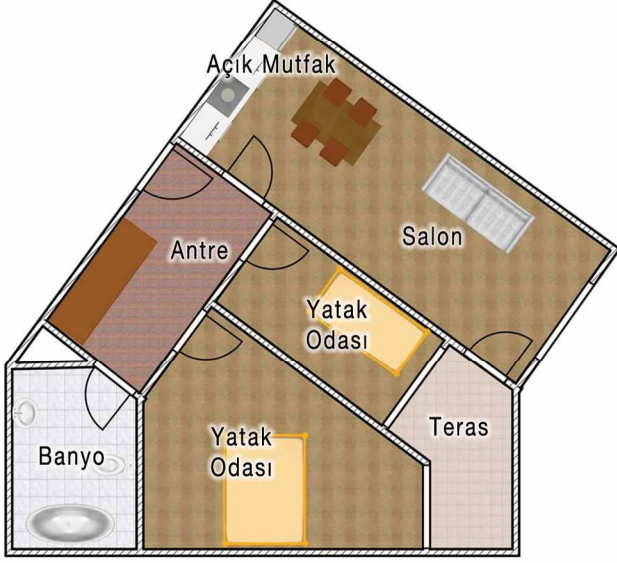

ELITE LA MAISON

Istanbul, Dragos

Dubleks 3+2 / 3 Bedroom Duplex

1. Kat / First Floor

Salon - Mutfak / Lounge - Kitchen	22,26 m ²
Yatak Odası / Master Bedroom	15,86 m ²
Yatak Odası / Bedroom	7,26 m ²
Banyo / Bathroom	7,21 m ²
Antre / Hall	7,00 m ²
Teras / Terrace	5,71 m ²

2. Kat / Second Floor

Salon - Mutfak / Lounge - Kitchen	24,20 m ²
Yatak Odası / Bedroom	17,15 m ²
Banyo / Bathroom	7,80 m ²
Teras / Terrace	12,50 m ²
Antre / Hall	5,45 m ²

Toplam Brüt Alan / Gross Area 150 m²