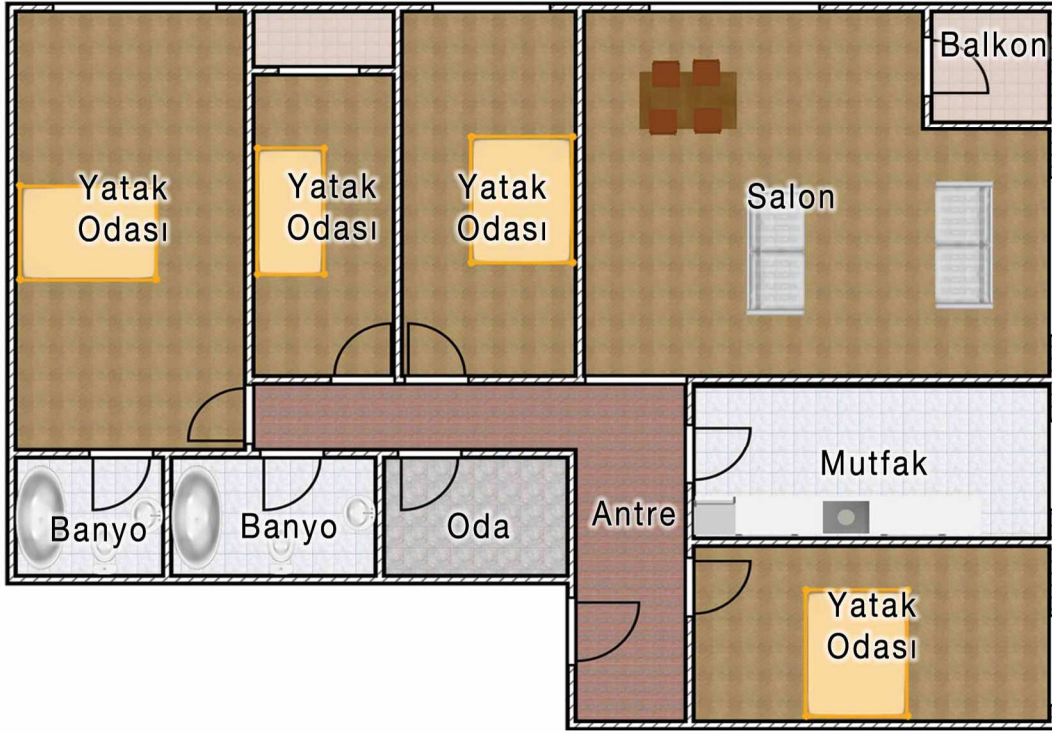

# ELITE LA MAISON

Istanbul, Dragos

## 4+1 / 4 Bedrooms

Salon / Lounge 37,00 m<sup>2</sup>

Mutfak / Kitchen 13,50 m<sup>2</sup>

Yatak Odası / Master Bedroom 24,00 m<sup>2</sup>

Yatak Odası / Bedroom 15,20 m<sup>2</sup>

Yatak Odası / Bedroom 14,50 m<sup>2</sup>

Yatak Odası / Bedroom 10,50 m<sup>2</sup>

Banyo / Bathroom 5,55 m<sup>2</sup>

Banyo / Bathroom 4,00 m<sup>2</sup>

Antre / Hall 14,40 m<sup>2</sup>

**Toplam Brüt Alan / Gross Area 165 m<sup>2</sup>**