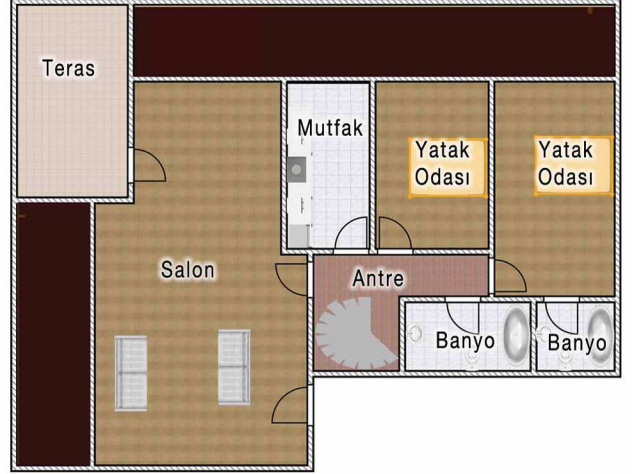

ELITE LA MAISON

Istanbul, Dragos

Dubleks 6+2 / 6 Bedroom Duplex

1. Kat / First Floor

2. Kat / Second Floor

Salon / Lounge	37,00 m ²
Mutfak / Kitchen	13,50 m ²
Yatak Odası / Master Bedroom	24,00 m ²
Yatak Odası / Bedroom	15,20 m ²
Yatak Odası / Bedroom	10,50 m ²
Oda / Room	16,00 m ²
Banyo / Bathroom	5,85 m ²
Banyo / Bathroom	4,00 m ²
Antre / Hall	14,40 m ²

Salon / Lounge	50,50 m ²
Teras / Terrace	15,70 m ²
Mutfak / Kitchen	9,80 m ²
Yatak Odası / Bedroom	17,80 m ²
Yatak Odası / Bedroom	13,35 m ²
Banyo / Bathroom	5,80 m ²
Banyo / Bathroom	4,00 m ²
Antre / Hall	5,10 m ²

Toplam Brüt Alan / Gross Area 320 m²