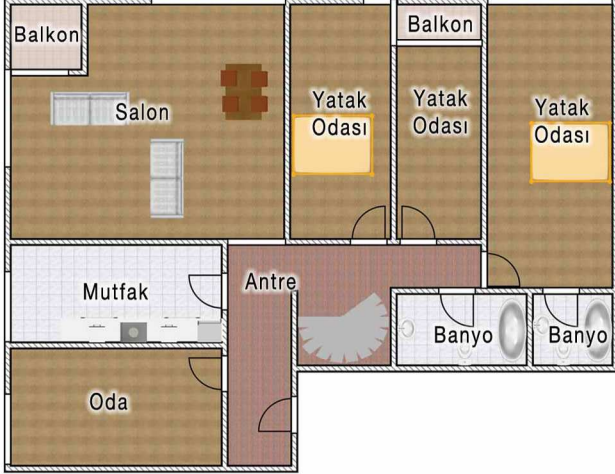

ELITE LA MAISON

Istanbul, Dragos

Dubleks 6+2 / 6 Bedroom Duplex

1. Kat / First Floor

2. Kat / Second Floor

Salon / Lounge	37,00 m ²
Mutfak / Kitchen	13,50 m ²
Yatak Odası / Master Bedroom	24,00 m ²
Yatak Odası / Bedroom	15,20 m ²
Yatak Odası / Bedroom	10,50 m ²
Oda / Room	16,00 m ²
Banyo / Bathroom	5,85 m ²
Banyo / Bathroom	4,00 m ²
Antre / Hall	14,40 m ²

Salon / Lounge	50,50 m ²
Teras / Terrace	15,70 m ²
Mutfak / Kitchen	9,80 m ²
Yatak Odası / Bedroom	17,80 m ²
Yatak Odası / Bedroom	13,35 m ²
Banyo / Bathroom	5,80 m ²
Banyo / Bathroom	4,00 m ²
Antre / Hall	5,10 m ²

Toplam Brüt Alan / Gross Area 320 m²