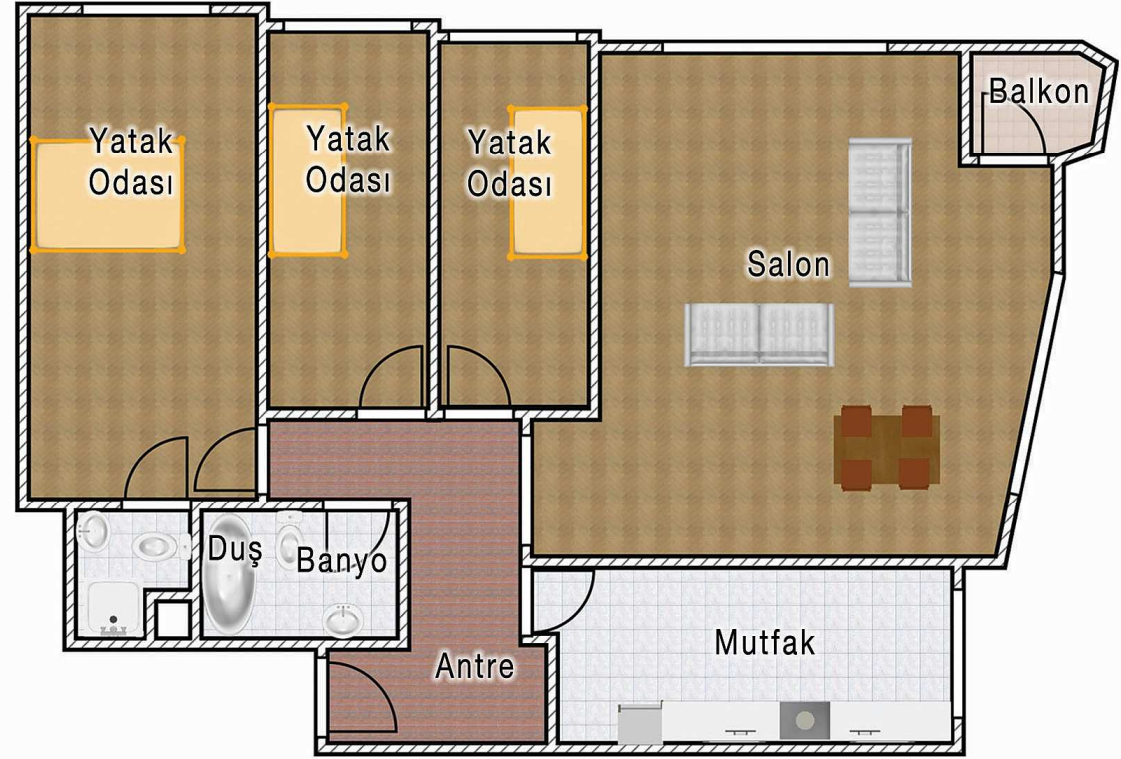

ELITE LA MAISON

İstanbul - Elite İdealtepe

3+1 / 3 Bedrooms

3+1 / 3 Bedrooms

Salon - Mutfak / Lounge - Kitchen	27,05 m ²
Yatak Odası / Master Bedroom	19,45 m ²
Yatak Odası / Bedroom	13,50 m ²
Yatak Odası / Bedroom	11,85 m ²
Banyo / Bathroom	4,05 m ²
Duş / Shower	2,70 m ²
Antre / Hall	6,45 m ²
Toplam Brüt Alanı / Gross Area	100 m²

Salon / Lounge	39,80 m ²
Mutfak / Kitchen	9,85 m ²
Yatak Odası / Master Bedroom	20,15 m ²
Yatak Odası / Bedroom	13,50 m ²
Yatak Odası / Bedroom	11,40 m ²
Banyo / Bathroom	4,80 m ²
Duş / Shower	2,20m ²
Balkon / Balcony	2,50m ²
Antre / Hall	9,55m ²
Toplam Brüt Alan / Gross Area	135 m²