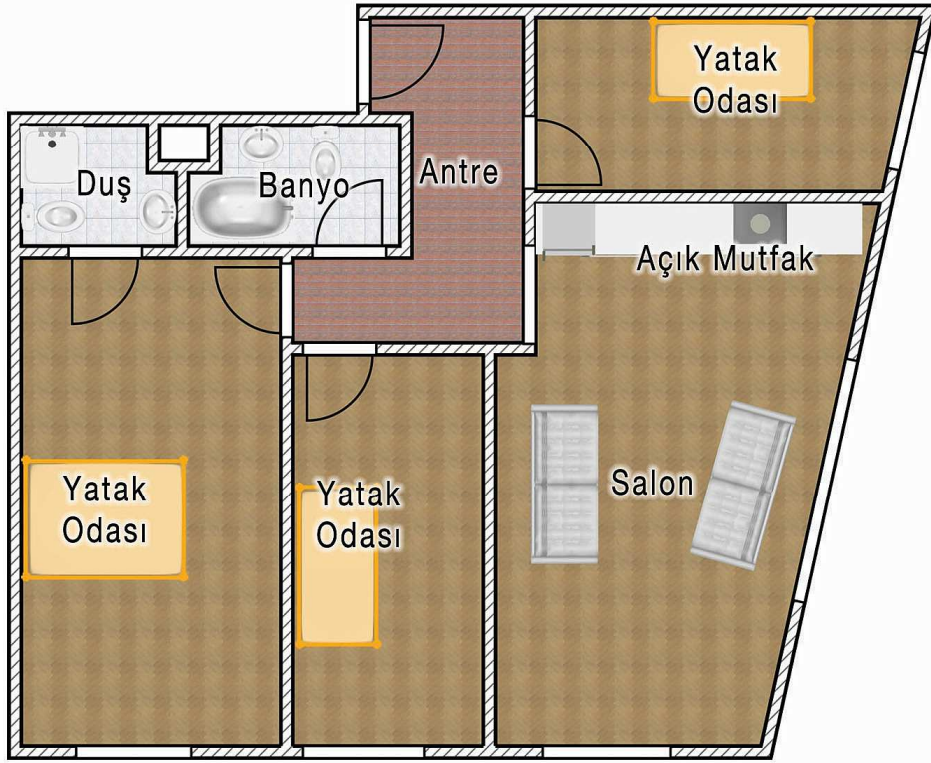

ELITE LA MAISON

İstanbul - Elite İdealtepe

3+1 / 3 Bedrooms

3+1 / 3 Bedrooms

Salon - Mutfak / Lounge - Kitchen	27,05 m ²
Yatak Odası / Master Bedroom	19,45 m ²
Yatak Odası / Bedroom	13,50 m ²
Yatak Odası / Bedroom	11,85 m ²
Banyo / Bathroom	4,05 m ²
Duş / Shower	2,70 m ²
Antre / Hall	6,45 m ²
Toplam Brüt Alanı / Gross Area	100 m²

Salon / Lounge	39,80 m ²
Mutfak / Kitchen	9,85 m ²
Yatak Odası / Master Bedroom	20,15 m ²
Yatak Odası / Bedroom	13,50 m ²
Yatak Odası / Bedroom	11,40 m ²
Banyo / Bathroom	4,80 m ²
Duş / Shower	2,20m ²
Balkon / Balcony	2,50m ²
Antre / Hall	9,55m ²
Toplam Brüt Alan / Gross Area	135 m²