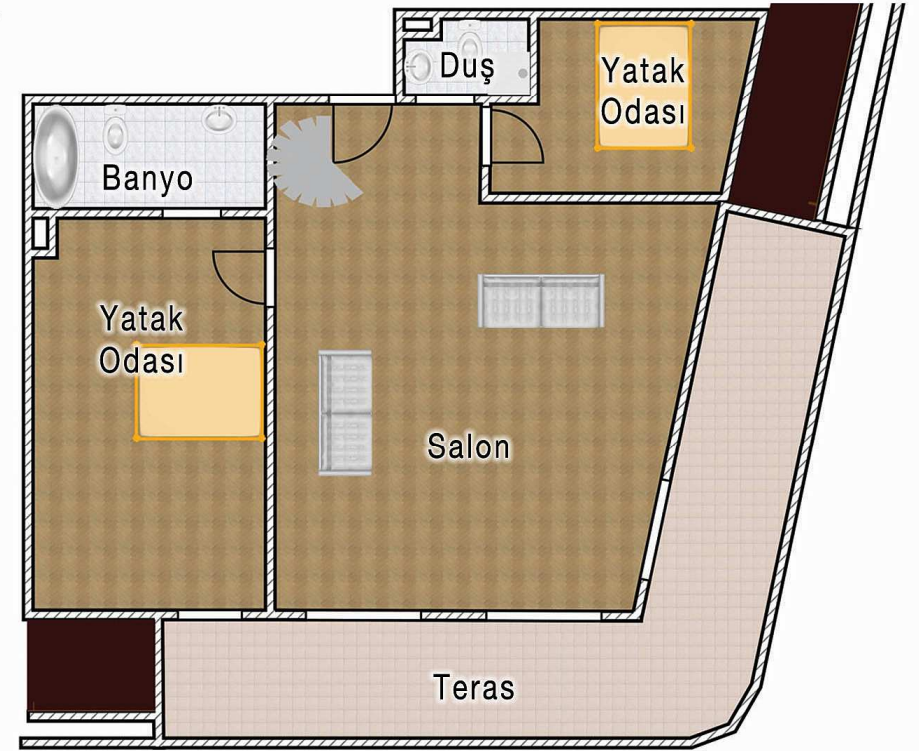

# ELITE LA MAISON

Istanbul - Elite İdealtepe

Dubleks 4+2 / 4 Bedroom Duplex

1. Kat / First Floor

2. Kat / Second Floor

Salon / Lounge	43,25 m <sup>2</sup>
Mutfak / Kitchen	15,93 m <sup>2</sup>
Yatak Odası / Bedroom	17,81 m <sup>2</sup>
Yatak Odası / Bedroom	13,41 m <sup>2</sup>
Banyo / Bathroom	4,00 m <sup>2</sup>
Duş / Shower	2,40 m <sup>2</sup>
Antre / Hall	13,43 m <sup>2</sup>

Salon / Lounge	40,40 m <sup>2</sup>
Yatak Odası / Master Bedroom	20,55 m <sup>2</sup>
Yatak Odası / Bedroom	9,55 m <sup>2</sup>
Banyo / Bathroom	4,55 m <sup>2</sup>
Duş / Shower Room	2,40 m <sup>2</sup>
Antre / Hall	3,15 m <sup>2</sup>
Teras / Terrace	21,80 m <sup>2</sup>

**Toplam Brüt Alan / Gross Area 270 m<sup>2</sup>**