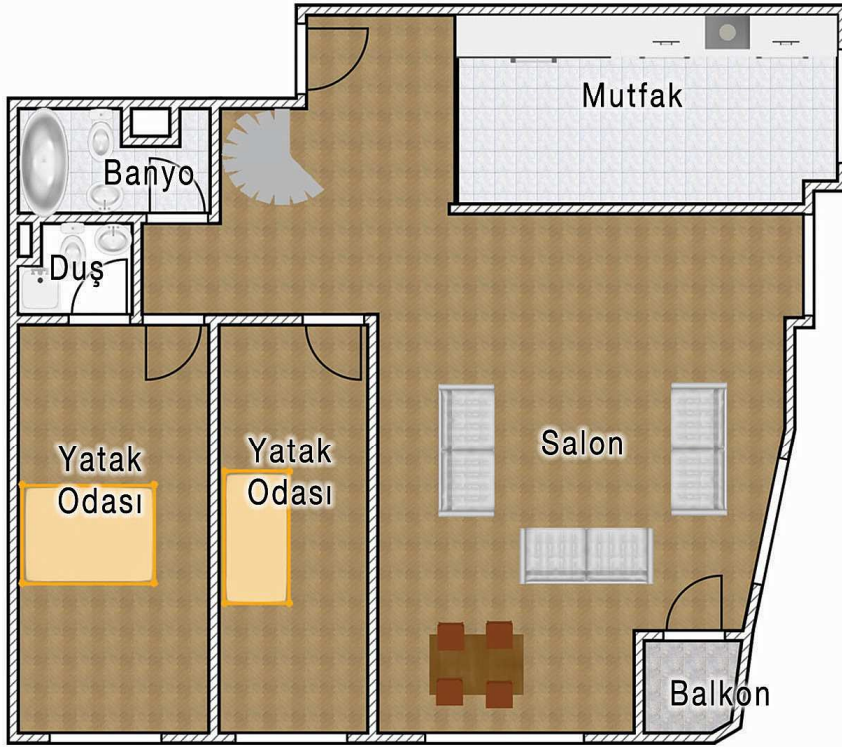

# ELITE LA MAISON

Istanbul - Elite İdealtepe

Dubleks 4+2 / 4 Bedroom Duplex

1. Kat / First Floor

2. Kat / Second Floor

Salon / Lounge	43,25 m <sup>2</sup>
Mutfak / Kitchen	15,93 m <sup>2</sup>
Yatak Odası / Bedroom	17,81 m <sup>2</sup>
Yatak Odası / Bedroom	13,41 m <sup>2</sup>
Banyo / Bathroom	4,00 m <sup>2</sup>
Duş / Shower	2,40 m <sup>2</sup>
Antre / Hall	13,43 m <sup>2</sup>

Salon / Lounge	40,40 m <sup>2</sup>
Yatak Odası / Master Bedroom	20,55 m <sup>2</sup>
Yatak Odası / Bedroom	9,55 m <sup>2</sup>
Banyo / Bathroom	4,55 m <sup>2</sup>
Duş / Shower Room	2,40 m <sup>2</sup>
Antre / Hall	3,15 m <sup>2</sup>
Teras / Terrace	21,80 m <sup>2</sup>

**Toplam Brüt Alan / Gross Area 270 m<sup>2</sup>**