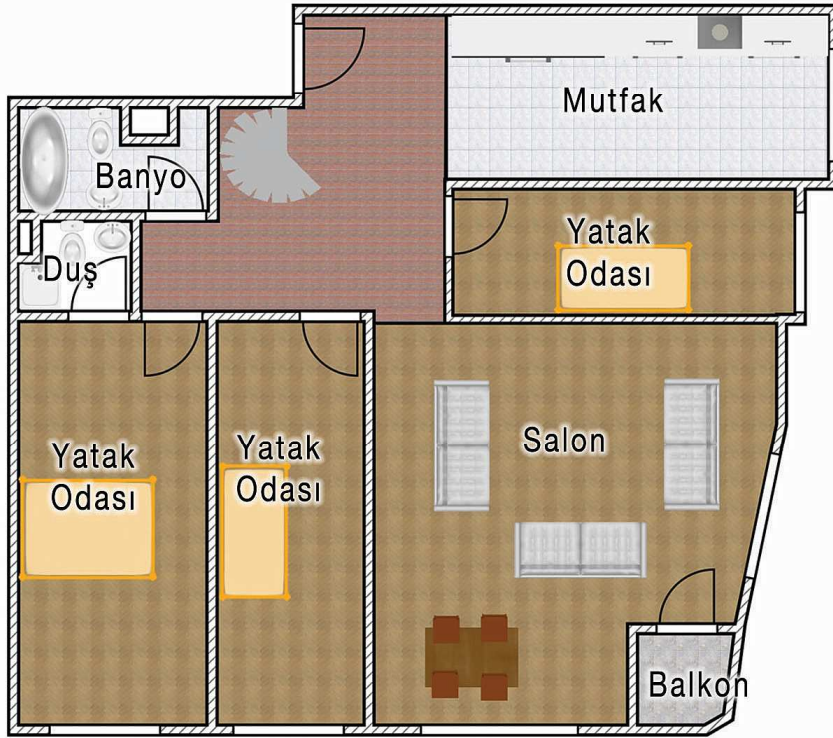

ELITE LA MAISON

Istanbul - Elite İdealtepe

Dubleks 5+2 / 5 Bedroom Duplex

1. Kat / First Floor

2. Kat / Second Floor

Salon / Lounge 32,19 m²

Mutfak / Kitchen 14,67 m²

Yatak Odası / Bedroom 17,81 m²

Yatak Odası / Bedroom 13,41 m²

Yatak Odası / Bedroom 10,00 m²

Banyo / Bathroom 4,00 m²

Duş / Shower 2,40 m²

Antre / Hall 15,16 m²

Salon / Lounge 40,40 m²

Yatak Odası / Master Bedroom 20,55 m²

Yatak Odası / Bedroom 9,55 m²

Banyo / Bathroom 4,55 m²

Duş / Shower Room 2,40 m²

Antre / Hall 3,15 m²

Teras / Terrace 21,80 m²

Toplam Brüt Alan / Gross Area 270 m²