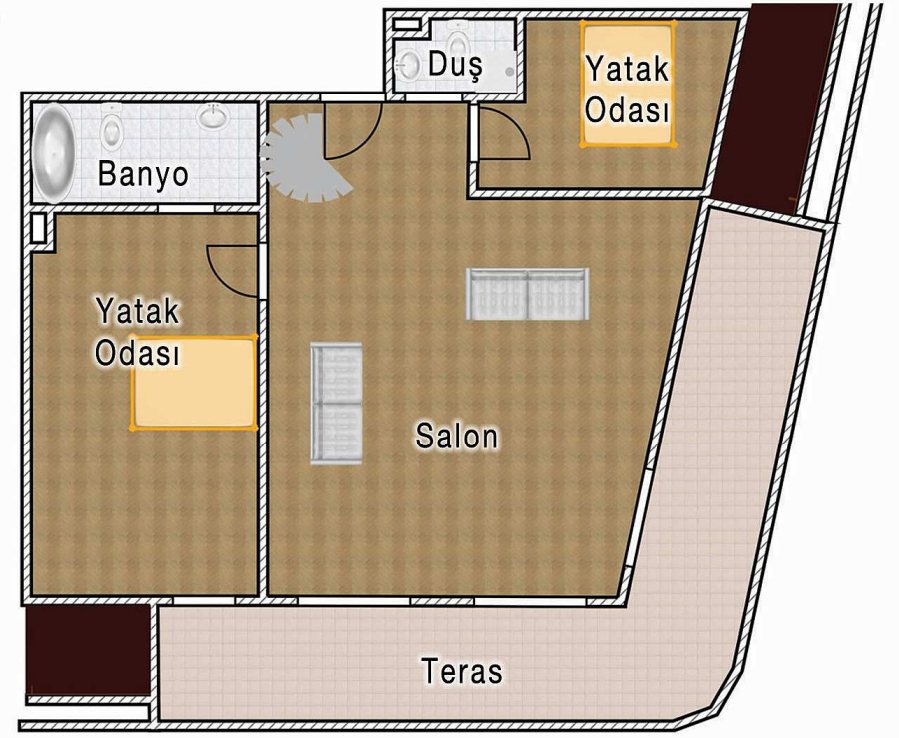

ELITE LA MAISON

Istanbul - Elite İdealtepe

Dubleks 5+2 / 5 Bedroom Duplex

1. Kat / First Floor

2. Kat / Second Floor

Salon / Lounge 32,19 m²

Mutfak / Kitchen 14,67 m²

Yatak Odası / Bedroom 17,81 m²

Yatak Odası / Bedroom 13,41 m²

Yatak Odası / Bedroom 10,00 m²

Banyo / Bathroom 4,00 m²

Duş / Shower 2,40 m²

Antre / Hall 15,16 m²

Salon / Lounge 40,40 m²

Yatak Odası / Master Bedroom 20,55 m²

Yatak Odası / Bedroom 9,55 m²

Banyo / Bathroom 4,55 m²

Duş / Shower Room 2,40 m²

Antre / Hall 3,15 m²

Teras / Terrace 21,80 m²

Toplam Brüt Alan / Gross Area 270 m²