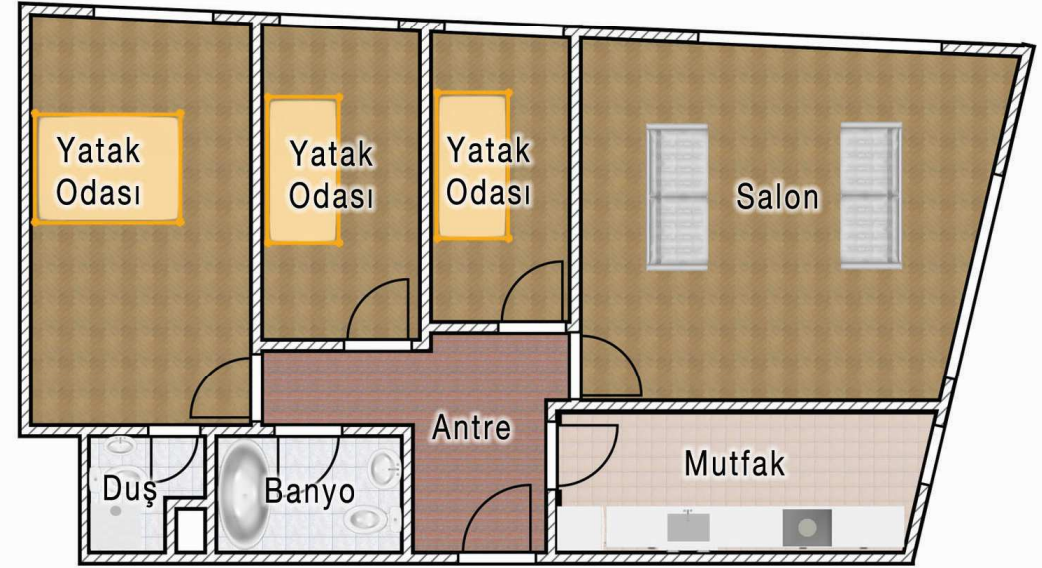

Salon / Lounge	25,71 m²
Mutfak / Kitchen	9,41 m²
Yatak Odası / Master Bedroom	16,43 m²
Yatak Odası / Bedroom	9,02 m²
Yatak Odası / Bedroom	8,31 m²
Banyo / Bathroom	4,30 m²
Duş / Shower	2,70 m²
Antre / Hall	8,90 m²
Toplam Brüt Alanı / Gross Area	115 m²