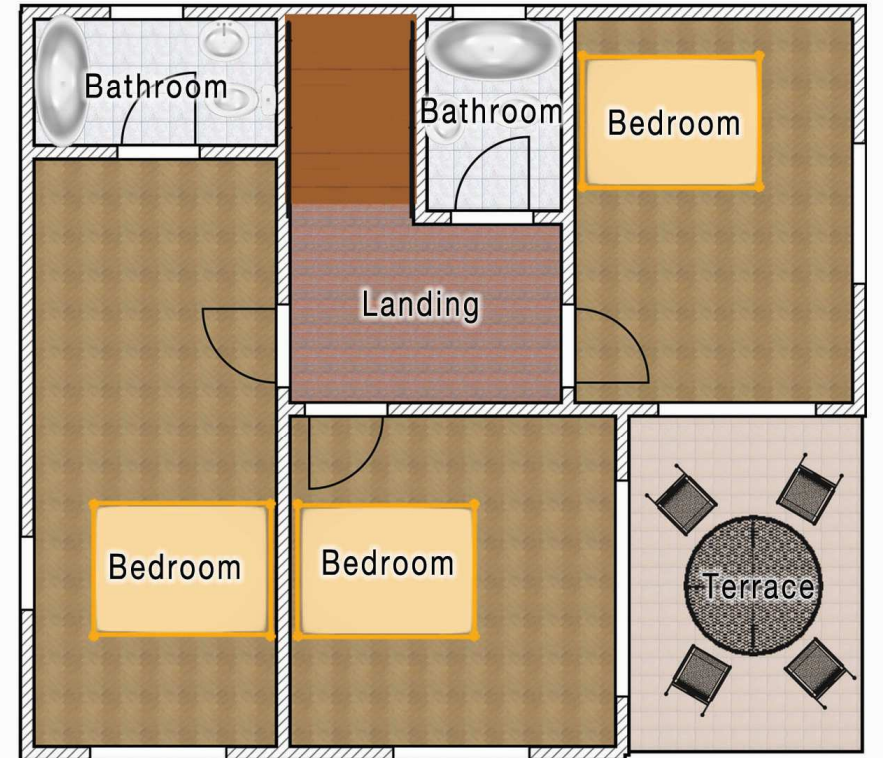

ELITE LA MAISON

Bodrum - Elite Tilkicik

Lüks 4+1 Villa / 4 Bedroom Villa

Zemin Kat / Ground Floor

1. Kat / First Floor

Yaşam Alanı / Living Space 50,08 m²

Yatak Odası / Bedroom 8,61 m²

Banyo / Bathroom 6,15 m²

Teras / Terrace 10,07 m²

Yatak Odası / Master Bedroom 18,28 m²

Yatak Odası / Bedroom 13,91 m²

Yatak Odası / Bedroom 13,84 m²

Banyo / Bathroom 3,49 m²

Banyo / Bathroom 3,49 m²

İniş / Landing 23,36 m²

Teras / Terrace 10,07 m²

Toplam Brüt Alan / Gross Area 225 m²