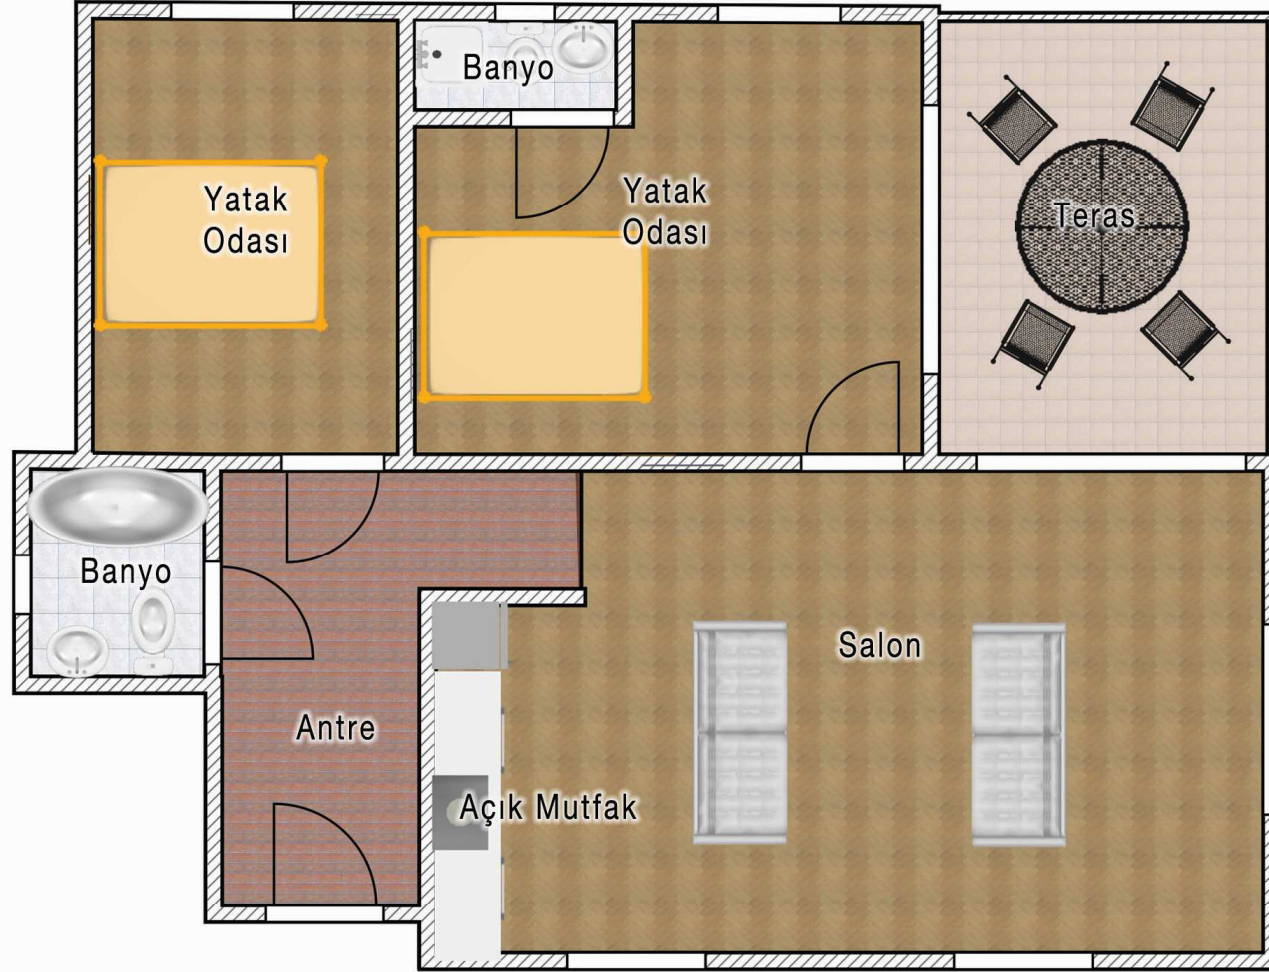

# ELITE LA MAISON

## Bodrum - Elite Tilkicik

### Lüks 2+1 Daire / 2 Bedroom Apartment

Salon - Açık Mutfak / Lounge / Kitchen	31,91 m <sup>2</sup>
Yatak Odası / Bedroom	16,30 m <sup>2</sup>
Yatak Odası / Bedroom	11,41 m <sup>2</sup>
Banyo / Bathroom	3,59 m <sup>2</sup>
Banyo / Bathroom	1,75 m <sup>2</sup>
Antre / Hallway	9,16 m <sup>2</sup>
Teras / Terrace	12,04 m <sup>2</sup>
<b>Toplam Brüt Alan / Gross Area</b>	<b>90 m<sup>2</sup></b>