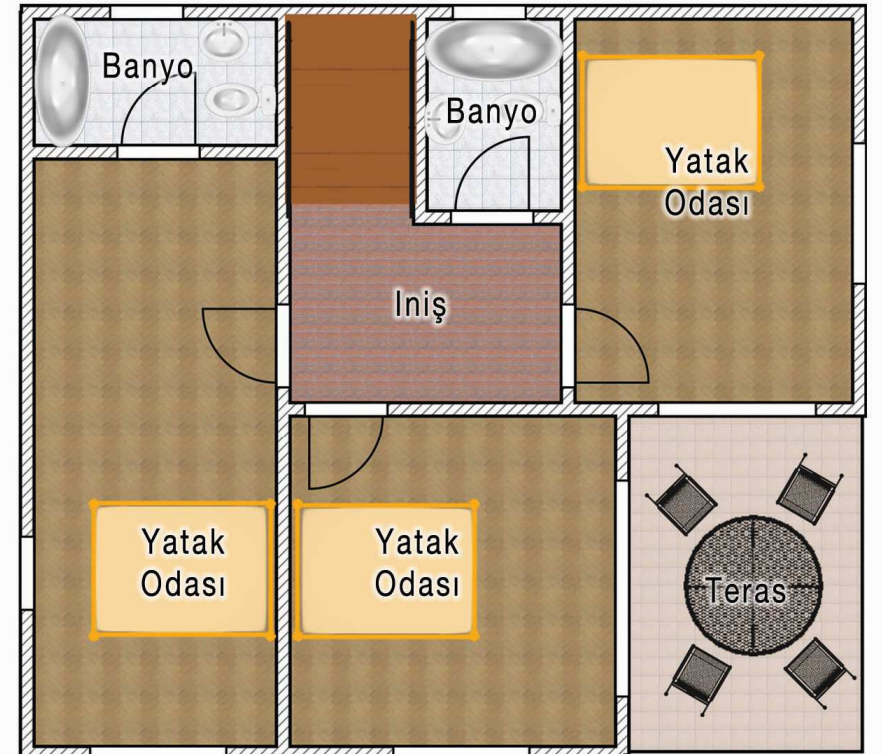

#### Zemin Kat / Ground Floor

Yaşam Alanı / Living Space 50,08 m<sup>2</sup>

Yatak Odası / Bedroom 8,61 m<sup>2</sup>

Banyo / Bathroom 6,15 m<sup>2</sup>

Teras / Terrace 10,07 m<sup>2</sup>

#### 1. Kat / First Floor

Yatak Odası / Master Bedroom 18,28 m<sup>2</sup>

Yatak Odası / Bedroom 13,91 m<sup>2</sup>

Yatak Odası / Bedroom 13,84 m<sup>2</sup>

Banyo / Bathroom 3,49 m<sup>2</sup>

Banyo / Bathroom 3,49 m<sup>2</sup>

İniş / Landing 23,36 m<sup>2</sup>

Teras / Terrace 10,07 m<sup>2</sup>

**Toplam Brüt Alan / Gross Area 225 m<sup>2</sup>**