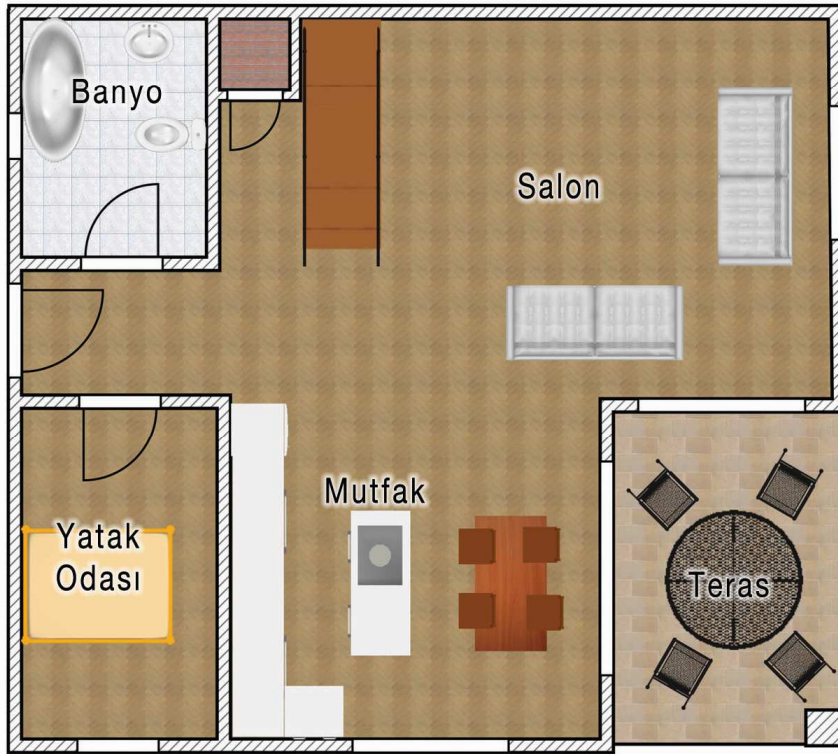

#### Zemin Kat / Ground Floor

Yaşam Alanı / Living Space 50,08 m<sup>2</sup>

Yatak Odası / Bedroom 8,61 m<sup>2</sup>

Banyo / Bathroom 6,15 m<sup>2</sup>

Teras / Terrace 10,07 m<sup>2</sup>

#### 1. Kat / First Floor

Yatak Odası / Master Bedroom 18,28 m<sup>2</sup>

Yatak Odası / Bedroom 13,91 m<sup>2</sup>

Yatak Odası / Bedroom 13,84 m<sup>2</sup>

Banyo / Bathroom 3,49 m<sup>2</sup>

Banyo / Bathroom 3,49 m<sup>2</sup>