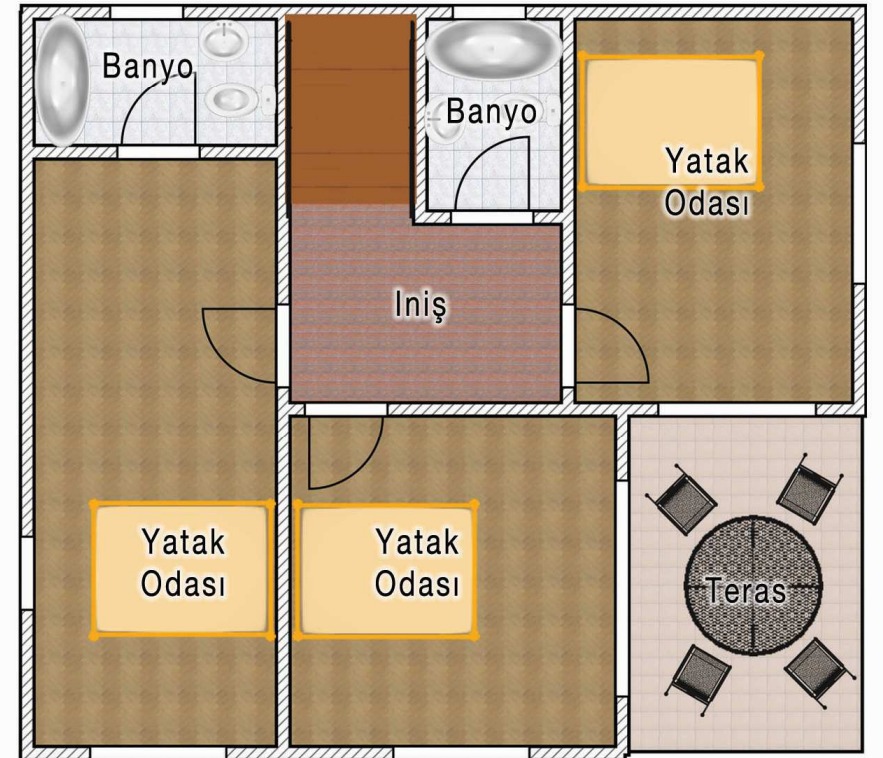

#### Zemin Kat / Ground Floor

Yaşam Alanı / Living Space 50,08 m<sup>2</sup>

Yatak Odası / Bedroom 8,61 m<sup>2</sup>

Banyo / Bathroom 6,15 m<sup>2</sup>

Teras / Terrace 10,07 m<sup>2</sup>

#### 1. Kat / First Floor

Yatak Odası / Master Bedroom 18,28 m<sup>2</sup>

Yatak Odası / Bedroom 13,91 m<sup>2</sup>

Yatak Odası / Bedroom 13,84 m<sup>2</sup>

Banyo / Bathroom 3,49 m<sup>2</sup>

Banyo / Bathroom 3,49 m<sup>2</sup>

İniş / Landing 23,36 m<sup>2</sup>

Teras / Terrace 10,07 m<sup>2</sup>

**Toplam Brüt Alan / Gross Area 225 m<sup>2</sup>**